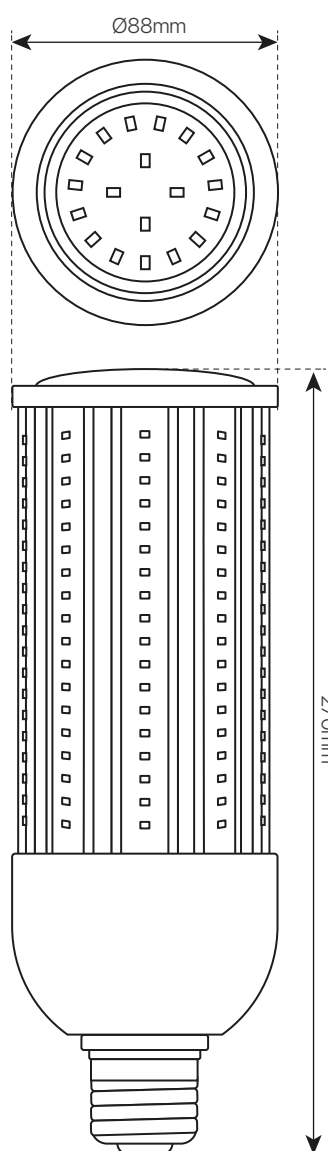

# corn E40

### datasheet

ref. 5550132

Nombre / Name	CORN E40
Referencia / Reference	5550132
Materiales / Materials	PC con retardador de llamas / PC fire-resistant
Difusor / Diffuser	Aluminio
Potencia / Power	54W
Temperatura de color / Color temperature	6400K
Flujo luminoso / Luminous flux	7290lm
Dimable / Dimmable	-
Ángulo de apertura / Beam angle	360°
Ángulo de inclinación / Inclination angle	-
IP	IP64
IK	IK01
F.P.	>0.95
UGR	-
IRC	≥83
Chip	SMD SAMSUNG 2835
Driver	i-TEC series
Vida media (duración) / Average life	+50.000 h
Clase energética / Energy class	A+
Aislamiento eléctrico / Electrical isolation	Clase II
Colores / Colors	Blanco / White
Medida exterior / Product size	270mm x Ø88mm
Protección contra Sobretensiones / surge protection	-
Tª (ambiente/trabajo) / Tª (environment/work)	-20°C ~ 50°C
Input	AC 85 ~ 305V
Output	DC 30V ~ 48V
Frecuencia / Frequency	50/60 Hz
Peso / Weight	980g
Certificados / Certificates	CE RoHS
Garantía / Warranty	2 años / 2 years